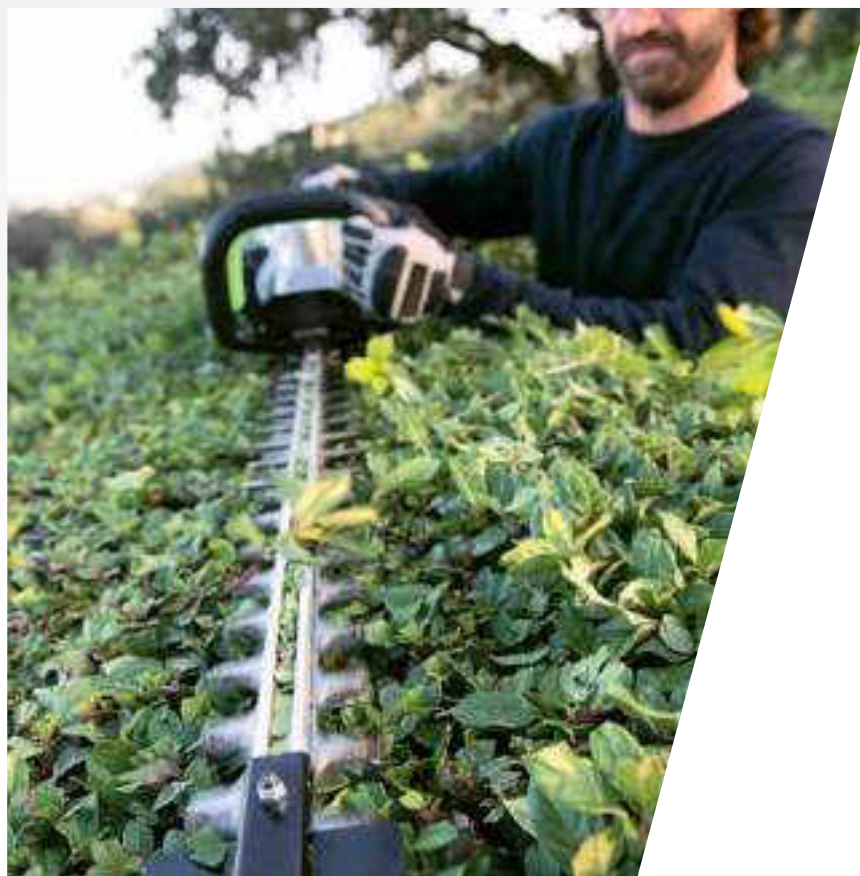

NB: bepaalde functies zijn niet op alle modellen beschikbaar

EGO™

POWER+ HEGGENSCHAAR

Draaibare handgreep voor een juiste kniphouding

Schakelaar met 2 snelheden

De EGO Power+ heggenscharen zijn geschikt voor elke klus en verkrijgbaar in de lengtes 51 cm, 61 cm en 65 cm.