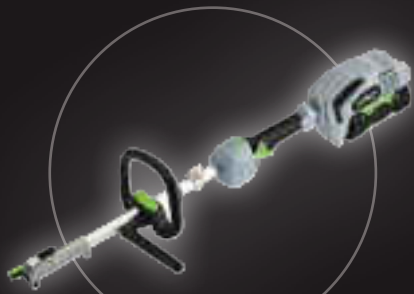

EGO POWER⁺ GRASMAAIERS

**ÉÉN ACCU VOOR MEERDERE
GEREEDSCHAPPEN**

EGO POWER⁺ HEGGENSCHAREN

EGO POWER⁺ KETTINGZAGEN

EGO POWER⁺ BLADBLAZERS

ARC
LITHIUM
56V

EGO POWER+ MULTITOOl

STOKHEGGENSCHAAR