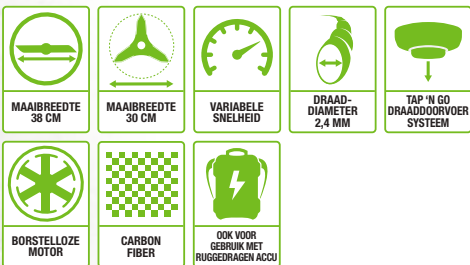

BCX3800	
MAAIBREEDTE		
- Maaikop	38 cm	
- 3-tandsmes	30 cm	
TOTALE LENGTE	186 cm	
GEBUIKSDUUR* MET BAX1500 ACCU	Met maaikop	Met 3-tandsmes
	210 min - 330 min	420 min - 540 min
3-TANDSMES	Stalen mes (omkeerbaar)	
SNELHEIDREGELING	Constante variabele snelheid	
ONBELASTE SNELHEID	6.000/min	
SOFTSTART	Ja	
DRAADDIAMETER	2,4-3,0 mm	
DRAADDOORVOER	Tap 'n Go	
DUBBELE DRAAD	Ja	
DRAAIRICHTING	Tegen de klok in	
HANDGREEP	Dubbele handgreep	
HARNAS	Heupkussen (AHP1500)	
GEWICHT	6,5 kg	
MOTORVERMOGEN	2kW (borstelloos)	

*Werkduur kan variëren, afhankelijk van de gebruikte accu, de lading van de accu, de hoogte van het gras en maaitechniek van de gebruiker.