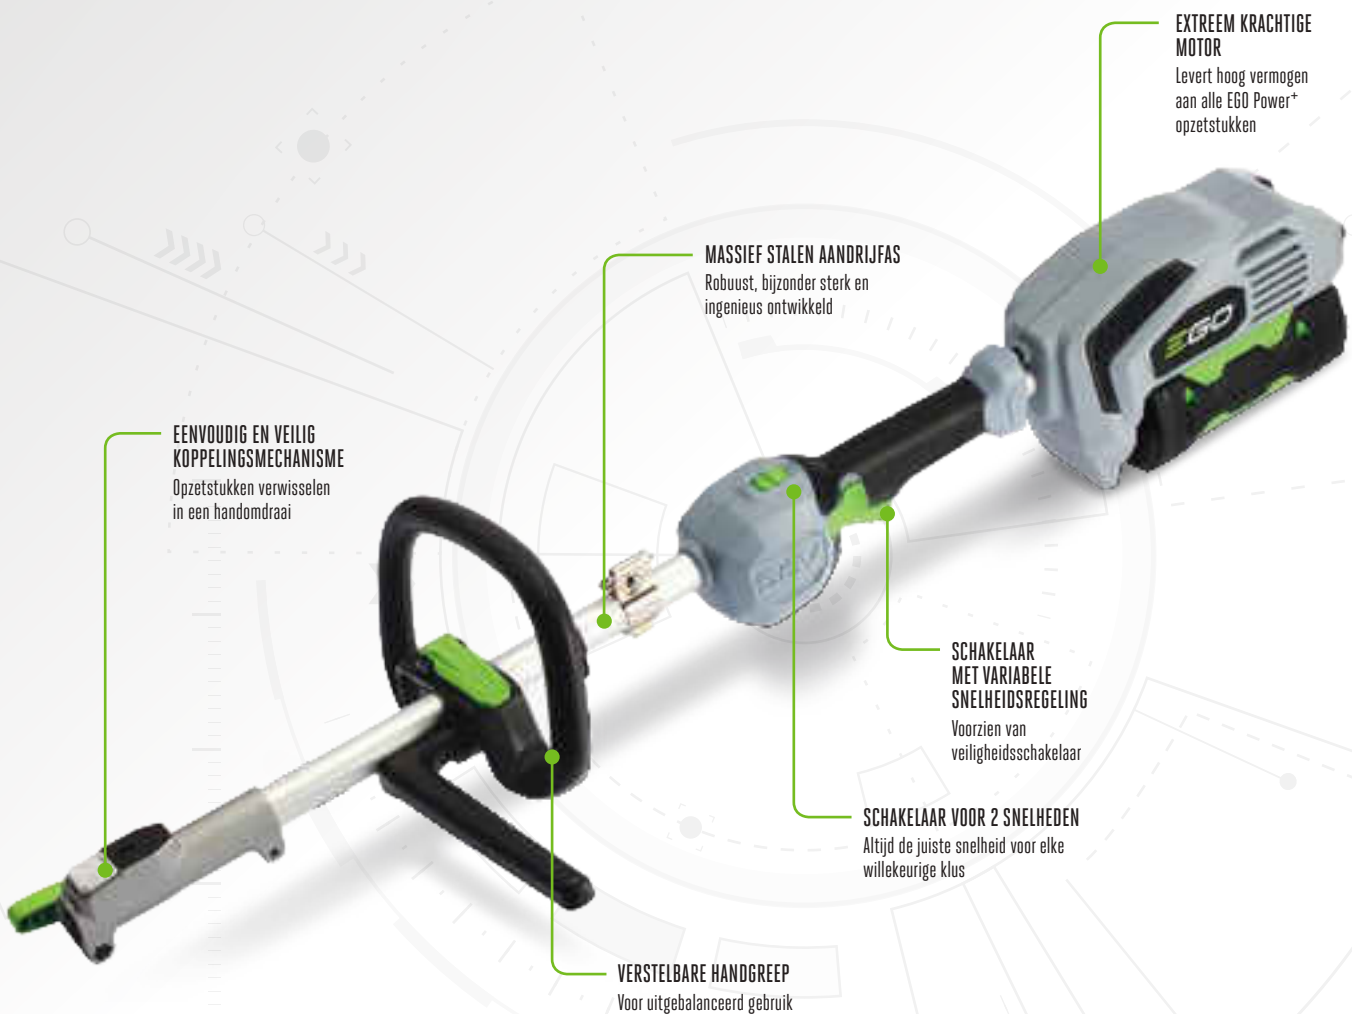

EENVOUDIG EN VEILIG KOPPELINGSMECHANISME
Opzetstukken verwisselen in een handomdraai

MASSIEF STALEN AANDRIJFAS
Robuust, bijzonder sterk en ingenieus ontwikkeld

EXTREEM KRACHTIGE MOTOR
Levert hoog vermogen aan alle EGO Power+ opzetstukken

SCHAKELAAR MET VARIABELE SNELHEIDREGELING
Voorzien van veiligheidsschakelaar

SCHAKELAAR VOOR 2 SNELHEDEN
Altijd de juiste snelheid voor elke willekeurige klus

VERSTELBARE HANDGREEP
Voor uitgebalanceerd gebruik

**PH1400E
MULTITOOL BASISMACHINE**

Met een krachtige, soepele, borstelloze motor met een hoge efficiëntie beschikt u over lichtgewicht, perfect gebalanceerd tuingereedschap dat klaar is voor elke klus, groot of klein

	PH1400E
MOTORTYPE	Borstelloos
DRAAIRICHTING	Linksom
SNELHEIDREGELING	Variabele snelheid
MATERIAAL VAN AANDRIJFAS	Massief staal, 7 mm
TYPE AANDRIJFBUIS	Aluminium
KOPPELINGSMECHANISME	Snel tuingereedschap wisselen zonder sleutels
GEWICHT	2,7 kg
TOTALE LENGTE	97 cm