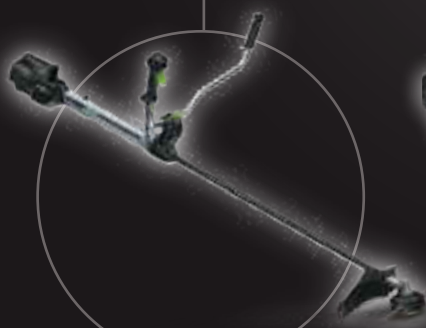

EGO POWER+ PROFESSIONELE BOSMAAIER