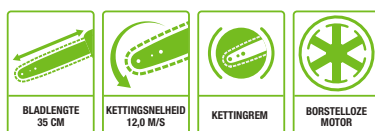

CS1400E
KETTINGZAAG (35 cm)

Blad van 35 cm en een kettingsnelheid van 12,0 m/s