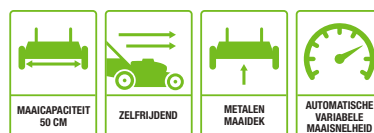

LM2010E-SP
ZELFRIJDENDE GRASMAAIER (50 cm)

Zelfrijdende grasmaaier met een maaibreedte van 50 cm en een opvangzak van 60 liter

UITSLUITEND LEVERBAAR ALS KIT LM2014E-SP