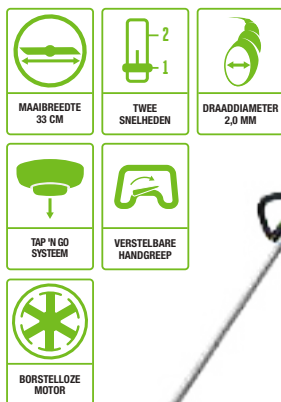

Geleverd met snel op te wisselen maai-kop

NB: bepaalde functies zijn niet op alle modellen beschikbaar

**ST1210E
GRASTRIMMER (30 cm)**

Deze grastrimmer met een maai breedte van 30 cm is voor eenvoudig gebruik uw ideale grastrimmer. Voorzien van een verstelbare handgreep en een Tap 'n Go doorvoersysteem van uw maaidraad

LEVERBAAR
ALS KIT

SNEL EN EENVOUDIG MAAIDRAAD VERVANGEN

De snellaadkop (op geselecteerde modellen) zorgt er voor dat het maaidraad op een perfecte wijze snel kan worden verwisseld. Maaidraad op een gecompliceerde wijze verwisselen behoort tot het verleden!

STAP 1
Voer het maaidraad voor de helft door de maaikop

STAP 2
Draai de maaikop met de wijsers van de klok mee, totdat het maaidraad de juiste trimlengte heeft bereikt

ST1300E GRASTRIMMER (33 cm)

Deze grastrimmer is voorzien van 2 snelheden en heeft een maaibreedte van 33 cm. Voorzien van een verstelbare handgreep en een Tap 'n Go doorvoer-systeem van uw maaidraad