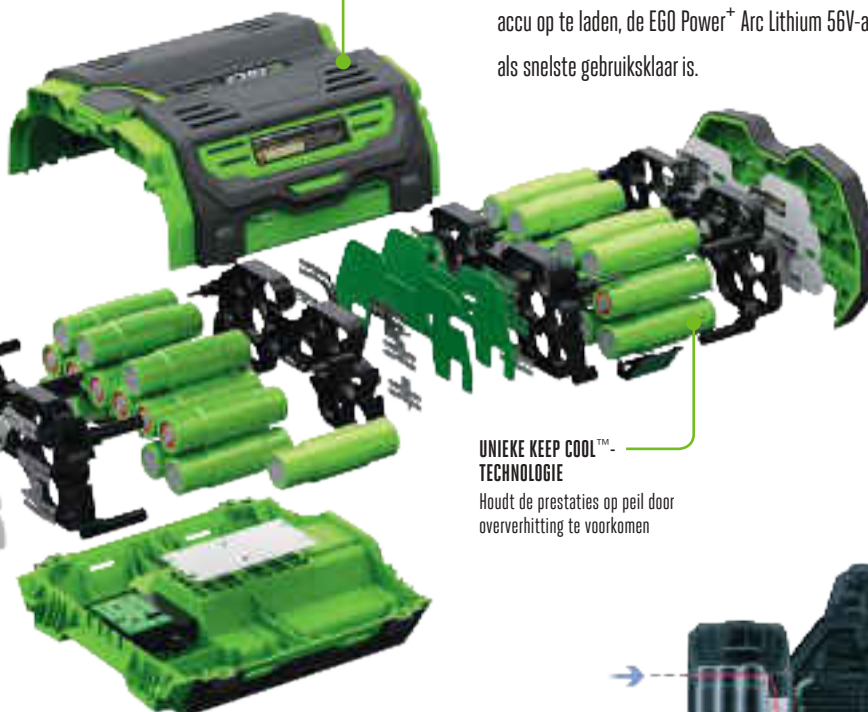

Snellaadfunctie

Al deze slimigheden leveren niet alleen de hoogste energiecapaciteit in de sector in een draagbare accu, maar zorgen er ook voor dat wanneer het tijd is om de accu op te laden, de EGO Power+ Arc Lithium 56V-accu als snelste gebruiksklaar is.

INNOVATIEF BOOGVORMIG ONTWERP
Verlaagt de temperatuur in de hele accu

LAADINDICATORE
Toont de resterende acculading

ENERGIEBEHEERSYSTEEM
Voorkomt overontlading en verlengt de levensduur van de accu

UNIEKE KEEP COOL™-TECHNOLOGIE
Houdt de prestaties op peil door oververhitting te voorkomen